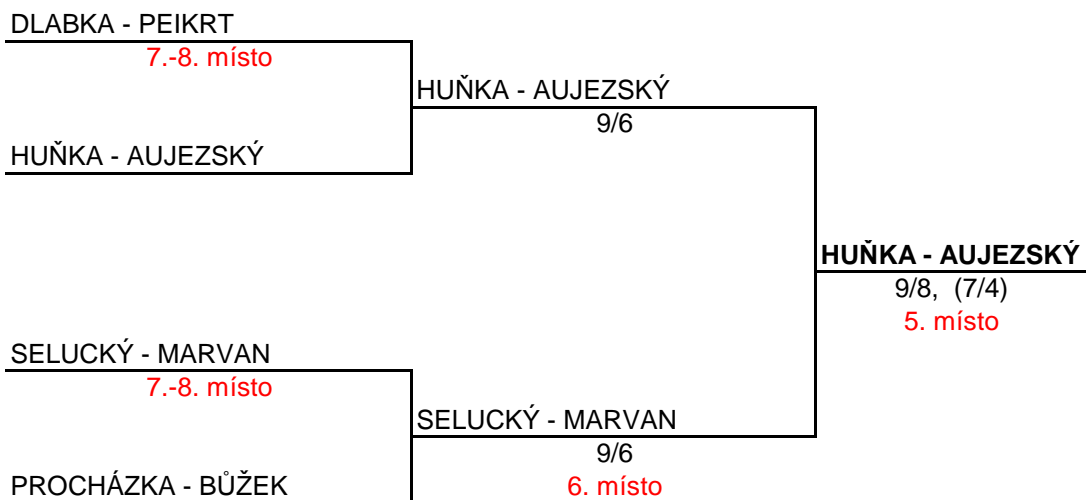

5. - 8.místo