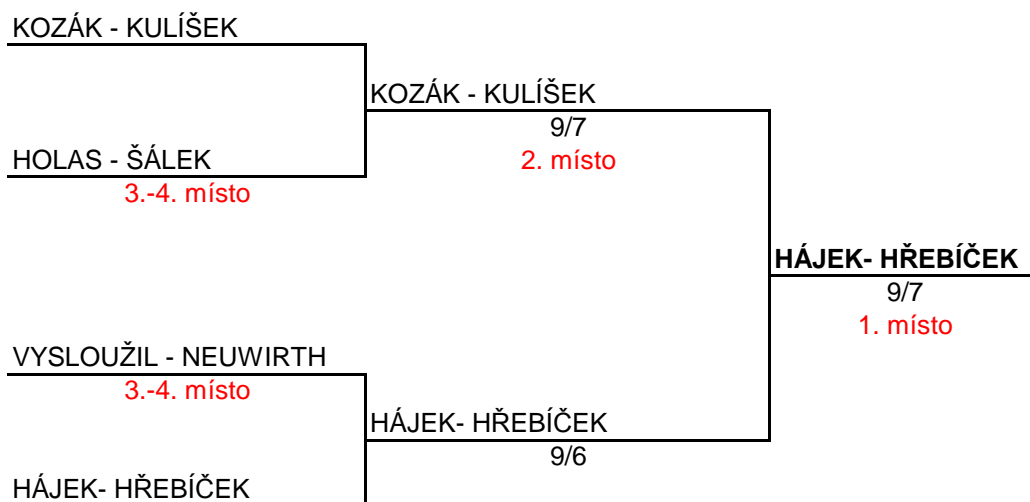

Učitelé - utkání o 1. - 4. místo

5. - 6. místo

Polívka - Kolářová proti Fors - Mlateček 6 : 9
6. místo 5. místo

7. - 8. místo

Barančík - Fikrová proti Pleva - Zbořil 3 : 9
8.místo 7. místo

9. -10. místo

Kulíšková - Chytil proti Rychlý - Kolář 9 : 7
9.místo 10. místo