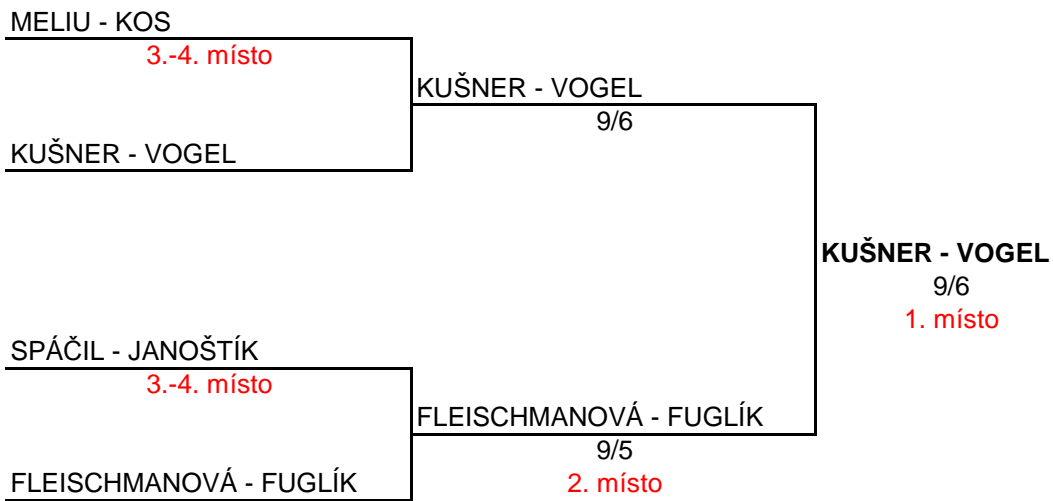

Studenti - utkání o 1. - 4. místo